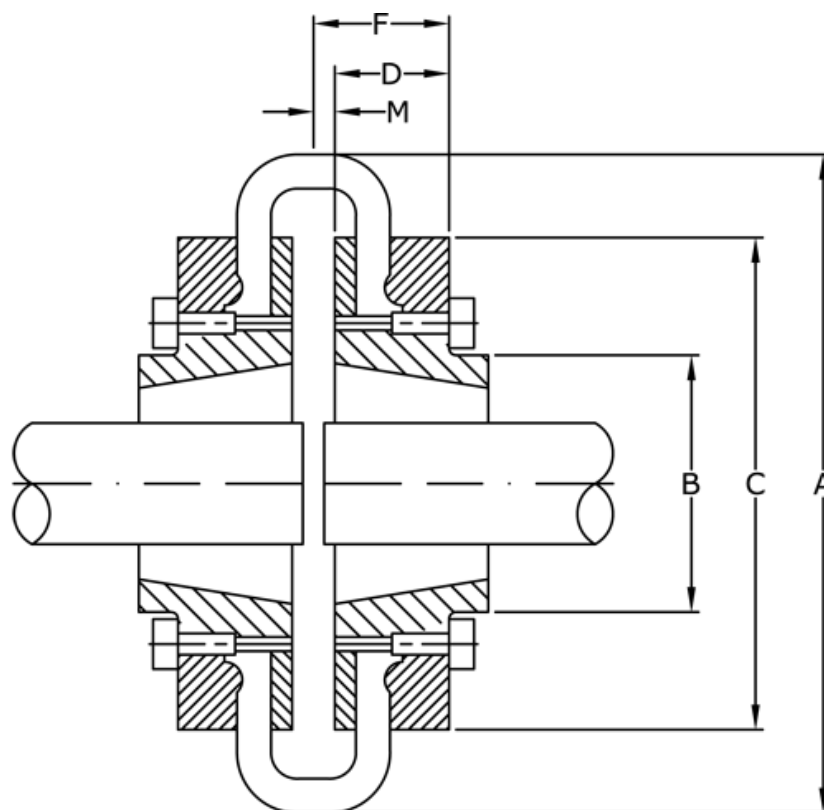

Varenummer: 3305250F
Beskrivelse: Flange for dækkobling str. 250
til taperbøsning 5040 indv. montage

Mål

A = 628
B = 254
C = 532
D = 127.0
F = 155.5
For taperbøsning = 5040
M = 28.5
Maks. boring mm = 125

Vægt (kg) = 106.00